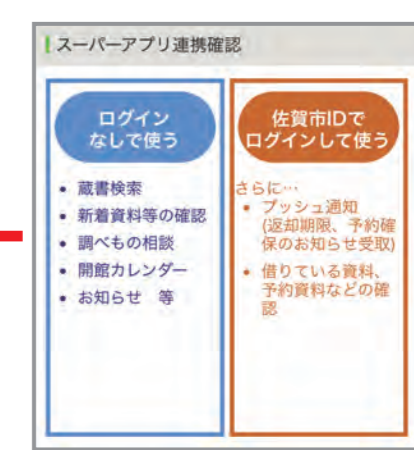

### 2. 佐賀市 ID でのログイン

佐賀市 ID と連携を行うと、予約確保と貸出期限に関する push 通知がスマートフォンに送られます。

※push 通知で表示できる文字数に制限があるため、詳細は「Myライブラリ」からご確認ください。

※一部機種には push 通知が表示されない場合があります。

〈佐賀市立図書館〉予約されていた資料をご用意できました  
予約されていた資料が1件をご用意できました。詳細は「あなたの図書館」からご確認ください。お受け取りの際には、開館時間をご確認の上ご来館ください。

色々な機能には  
ここからアクセス!

デジタル利用カードが表示されます