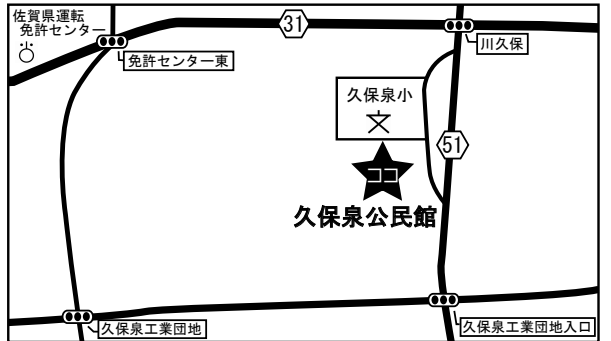

# ブーカス号巡回ステーション地図

大串公民館

中川副公民館

富士大和温泉病院  
正面玄関前

嘉瀬公民館

富士小学校  
下小副川公民館

久保田特産物直売所

小中一貫校北山校

ひょうたん島公園

西川副公民館

久保泉公民館

大詫間公民館

松梅保育所前  
小中一貫校松梅校