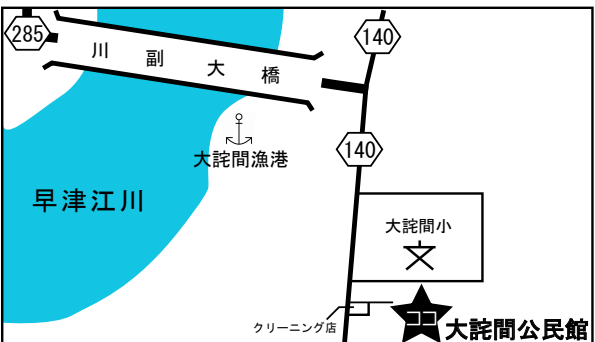

# ブーカス号巡回ステーション地図

大串公民館

中川副公民館

富士大和温泉病院  
正面玄関前

嘉瀬公民館

富士小学校  
下小副川公民館

久保田特産物直売所

小中一貫校北山校

ひょうたん島公園

西川副公民館

久保泉公民館

大詫間公民館

松梅保育所前  
小中一貫校松梅校