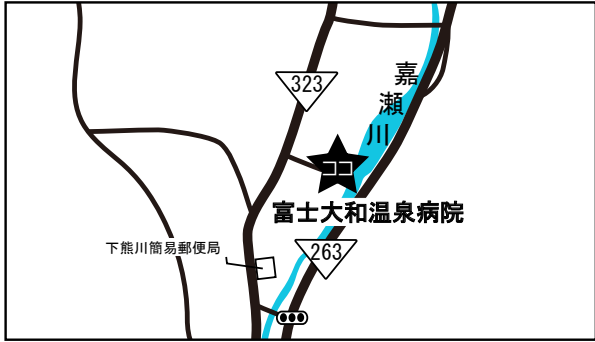

# ブーカス号巡回ステーション地図

大串公民館

中川副公民館

富士大和温泉病院  
正面玄関前

嘉瀬公民館

富士小学校  
下小副川公民館

久保田特産物直売所

小中一貫校北山校

ひょうたん島公園

西川副公民館

久保泉公民館

大詫間公民館

松梅保育所前  
小中一貫校松梅校