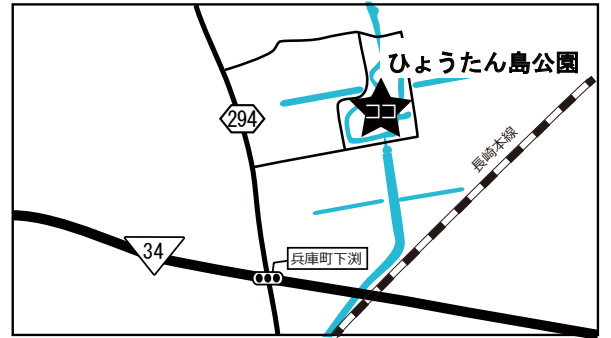

# ブーカス号巡回ステーション地図

大串公民館

中川副公民館

富士大和温泉病院  
正面玄関前

嘉瀬公民館

富士小学校  
下小副川公民館

久保田特産物直売所

小中一貫校北山校

ひょうたん島公園

西川副公民館

久保泉公民館

大詫間公民館

松梅保育所前  
小中一貫校松梅校