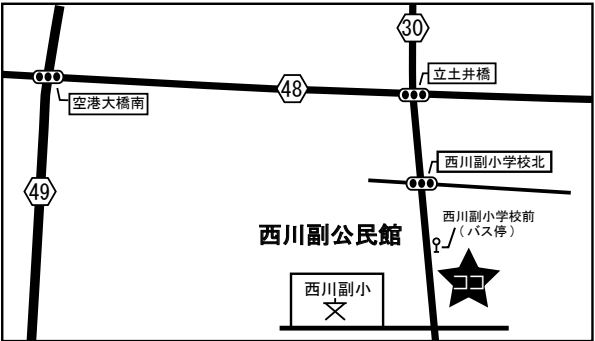

# ブーカス号巡回ステーション地図

大串公民館

中川副公民館

富士大和温泉病院  
正面玄関前

嘉瀬公民館

富士小学校  
下小副川公民館

久保田特産物直売所

小中一貫校北山校

ひょうたん島公園

西川副公民館

久保泉公民館

大詫間公民館

松梅保育所前  
小中一貫校松梅校