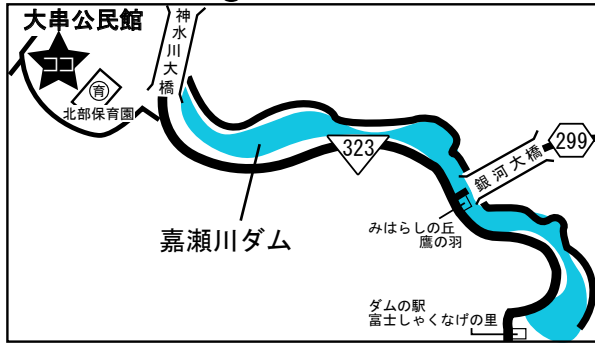

# ブーカス号巡回ステーション地図

大串公民館

中川副公民館

富士大和温泉病院  
正面玄関前

嘉瀬公民館

富士小学校  
下小副川公民館

久保田特産物直売所

小中一貫校北山校

ひょうたん島公園

西川副公民館

久保泉公民館

大詫間公民館

松梅保育所前  
小中一貫校松梅校