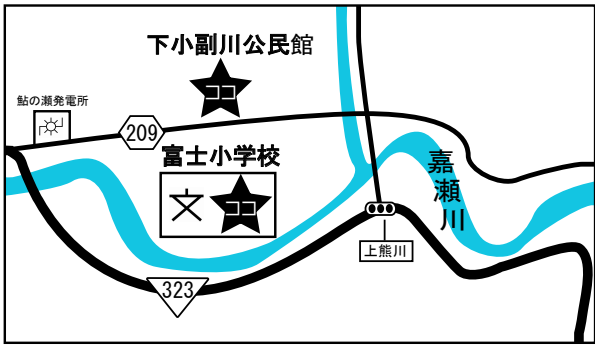

# ブーカス号巡回ステーション地図

大串公民館

中川副公民館

富士大和温泉病院  
正面玄関前

嘉瀬公民館

富士小学校  
下小副川公民館

久保田特産物直売所

小中一貫校北山校

ひょうたん島公園

西川副公民館

久保泉公民館

大詫間公民館

松梅保育所前  
小中一貫校松梅校