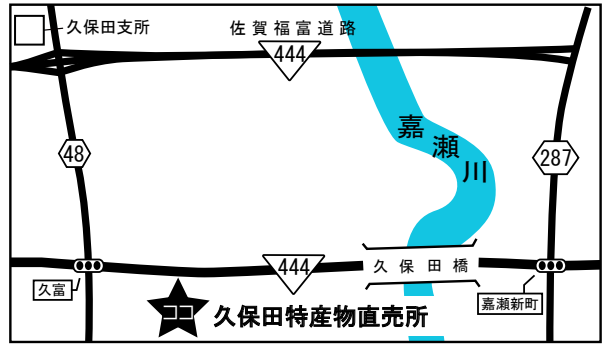

# ブーカス号巡回ステーション地図

大串公民館

中川副公民館

富士大和温泉病院  
正面玄関前

嘉瀬公民館

富士小学校  
下小副川公民館

久保田特産物直売所

小中一貫校北山校

ひょうたん島公園

西川副公民館

久保泉公民館

大詫間公民館

松梅保育所前  
小中一貫校松梅校